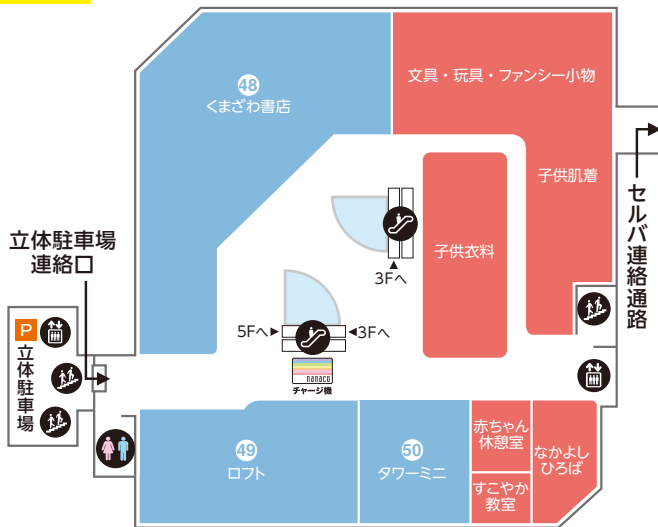

4F

化粧室

エスカレーター

エレベーター

階段

nanaco
チャージ機
チャージ
ポイント交換